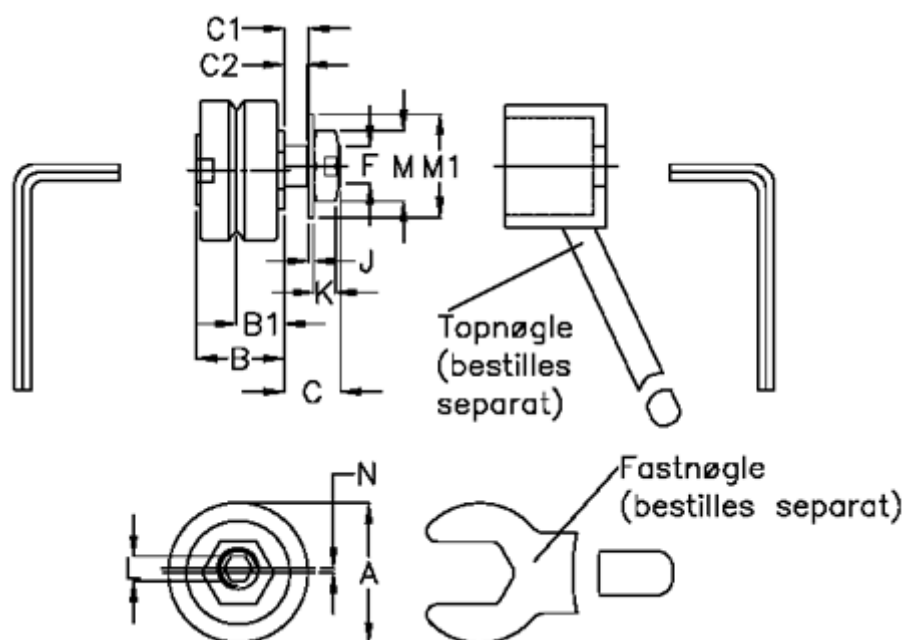

Varenummer: 057153103424
 Beskrivelse: HEPCO GV3 leje SJ 34 DENS
 Standart m. kort aksel

Mål

a = 34.0	K = 6.0
B = 21.3	L = 4
B1 = 11.50	M = 17
C = 13.8	M1 = 21
C1 = 6.6	N = 1.00
C2 = 5.2	vægt kg/1000 = 0.115
F = M10 x 1,25	
J = 1.25	